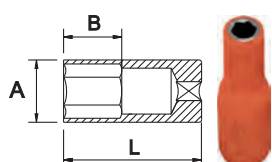

COD.	AF inch	L (mm)	A (mm)	B (mm)	Pt	g	
73378	3/8		17	6,0			
73379	7/16		19	7,0			
73380	1/2		20	8,0	140		
73381	9/16		22	10			
73382	5/8		24	15	150	10	
73383	11/16	75	26		170		
73384	3/4		28	18	200		
73385	13/16		30	21	250		
73386	7/8		32	24	290		
73387	15/16						

1000V I IEC 60900

12 PT.