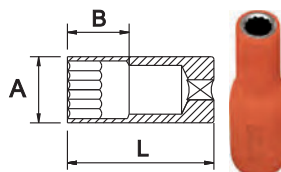

01

1000V

3/8"

SERIE LARGA / LONG SOCKET / SÉRIE LONGUE / LANGE SERIE / SERIE LUNGA / SERIE LONGA / ВЫСОКАЯ СЕРИЯ

MM

6 PT.

INCH

12 PT.