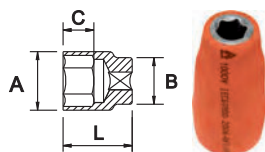

COD.	AF inch	L (mm)	A (mm)	B (mm)	C (mm)	Pt	g	
74940	1/4		12					
74941	9/32						25	
74942	5/16		13					
74943	11/32		14	17	12	6		10
74944	3/8	27	16				31	
74945	7/16		17					
74946	1/2		18	18			33	
74947	9/16		20		14			

⊕ 1000V I IEC 60900

- 12 PT.