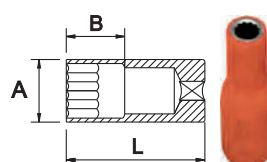

COD.	AF inch	L (mm)	A (mm)	B (mm)	Pt	g	
75215	3/8		17	6,0			
75216	7/16		19	7,0			
75217	1/2		20	8,0	140		
75218	9/16		22	10			
75219	5/8		24	15	150	10	
75220	11/16		26		170		
75221	3/4	75	28	18	200		
75222	13/16		30	21	250		
75223	7/8		32	24	290		
75224	15/16		36	24	330		
75225	1		38		380		
75226	1.1/16				410		
75227	1.1/8						

1000V I IEC 60900