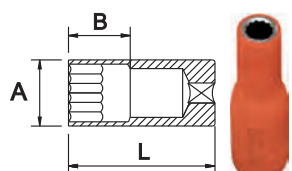

COD.	AF mm	L (mm)	A (mm)	B (mm)	Pt	g	
75115	7		12			90	
75116	8		13	12			
75117	9		14				
75118	10		15				
75119	11		16	14		95	
75120	12		18				
75121	13		20				
75122	14	62			6		10
75123	15		22	18		105	
75124	16		24				
75125	17		27			135	
75126	18		29			165	
75127	19		31	20		160	
75129	21					185	
75130	22					210	

COD.	AF inch	L (mm)	A (mm)	B (mm)	Pt	g	
75160	1/4		11			90	
75161	5/16		13	12			
75162	3/8		15				
75163	7/16		17	14		95	
75164	1/2		19				
75165	9/16		21				
75166	19/32	62			12		10
75167	5/8		22	18		105	
75168	11/16		24			145	
75169	3/4		26			160	
75170	13/16		28	20		185	
75171	7/8		30			210	

1000V I IEC 60900

1000V I IEC 60900

12 PT.