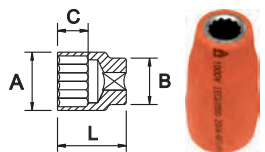

COD.	AF inch	L (mm)	A (mm)	B (mm)	C (mm)	Pt	g	
73477	1/4		12					
73478	5/16		13				25	
73479	11/32		14	17	12			
73480	3/8		16				31	
73481	7/16	27	17					
73482	1/2		18	18			33	
73484	19/32		22	19	14	12		10
73485	5/8						35	
73486	11/16	29	24	21				
73487	3/4		26	22			45	
73488	13/16	31	28	26	16		50	
73489	7/8		30		18		65	

⊕ 1000V I IEC 60900

Si no encuentra el artículo que necesita, consúltenos en info@egamaster.com o en www.egamaster.com
If you can't find the item you look for, please ask us in info@egamaster.com or in www.egamaster.com
Si vous ne trouvez pas l'article que vous desirez, consultez-nous a info@egamaster.com ou a www.egamaster.com