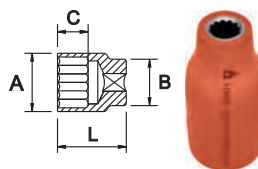

01

1000V

- 1/2"
- STANDARD
- MM
- 6 PT.

- 12 PT.

COD.	AF mm	L (mm)	A (mm)	B (mm)	C (mm)	Pt	g	Icon
74960	8		14			5,0	50	
74961	9		15					
74962	10		16			6,0		
74963	11		17			7,0		
74964	12		18	21		8,0	55	
74965	13		19					
74966	14		21					
74967	15		22		10		60	
74968	16	40	24	22			70	
74969	17		26	23				
74970	18		28	26			90	
74971	19		30		12			
74972	-	20	32	31		6	10	
74973	-	21	34					
74974	22		36				95	
74975	-	23	38	34				
74976	24		40		18		110	
74977	-	25	42	38			140	
74978	-	26	44	40			150	
74979	27		46		20		160	
74980	-	28	48	42			170	
74981	-	29	50	44			180	
74982	30	45	52	46			200	
74983	32		54	48	22		210	