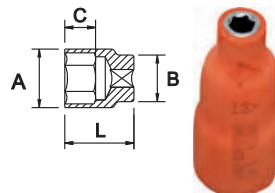

01

1000V

■ LLAVES DE VASO / SOCKET WRENCHES / DOUILLES / STECKSCHLÜSSEL / BUSSOLE DOPPEN / CHAVES DE CAIXA / ГОЛОВКИ

■ 1/4"

■ STANDARD

■ MM

■ 6 PT.

■ INCH

■ 6 PT.