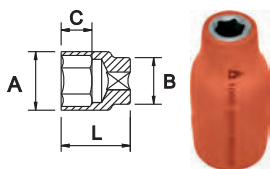

01

1000V

- 1/2"
- STANDARD
- MM
- 6 PT.