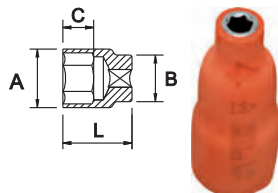

01

1000V

■ LLAVES DE VASO / SOCKET WRENCHES / DOUILLES / STECKSCHLÜSSEL / BUSSOLE DOPPEN / CHAVES DE CAIXA / ГОЛОВКИ

■ 1/4"

■ STANDARD

■ MM

■ 6 PT.

■ INCH

■ 6 PT.