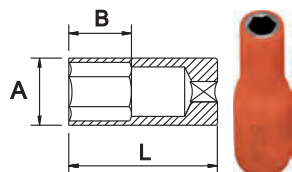

01

1000V

3/8"

SERIE LARGA / LONG SOCKET / SÉRIE LONGUE / LANGE SERIE / SERIE LUNGA / SERIE LONGA / ВЫСОКАЯ СЕРИЯ

MM

6 PT.

INCH

12 PT.