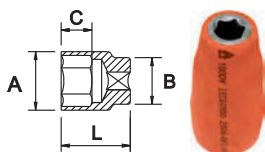

- 3/8"
- STANDARD
- MM
- 6 PT.

COD.	AF mm	L (mm)	A (mm)	B (mm)	C (mm)	Pt	g	
74914	6		11				20	
74915	7		12					
74916	8		13				25	
74917	9		14	17	12			
74918	10		15				31	
74919	11	27	16					
74920	12		17					
74921	13		18				33	
74922	14		20	18				
74923	15		22	20	14	6		10
74924	16		23				35	
74925	17		24	21				
74926	18	29	26	22	16		45	
74927	19							
74928	20		28	24			50	
74929	21						55	
74930	22	31	30	26	18		65	
74997	23						70	
74998	24		32	28			75	

⊕ 1000V I IEC 60900

- INCH
- 6 PT.