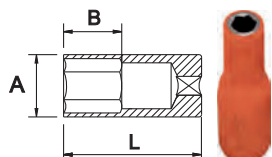

01

1000V

1/2"

SERIE LARGA / LONG SOCKET / SÉRIE LONGUE / LANGE SERIE / SERIE LUNGA / SERIE LONGA / ВЫСОКАЯ СЕРИЯ

MM

6 PT.

COD.	AF mm	L (mm)	A (mm)	B (mm)	Pt	g	
73430	10		17	9,0			
73431	11		18	11			
73432	12		19	12			
73433	13		21		140		
73434	14		22				
73435	15		23	15			
73436	16		24		150		
73437	17		26		180		
73438	18		28	18	200	10	
73439	19	75	30		250		
73440	21		32	21	280		
73441	22		34	24	370		
73442	23		36		430		
73443	24		38	27	450		
75205	26		40	30	500		
75206	27		42				
75207	28						
75208	29						
75209	30						
75210	32						