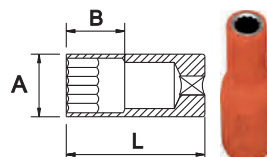

COD.	AF mm	L (mm)	A (mm)	B (mm)	Pt	g	
75180	10		17	9,0			
75181	11		18	11			
75182	12		19	12			
75183	13		21		140		
75184	14		22				
75185	15		23	15			
75186	16		24		150		
75187	17		26		180		
75188	18		28	18	200	10	
75189	19	75	30		250		
75191	21		32	21	280		
75192	22		34	24	370		
75193	23		36		430		
75194	24		38	27	450		
75195	26		40	30	520		
75196	27		42				
75197	28						
75198	29						
75199	30						
75200	32						

1000V I IEC 60900

12 PT.