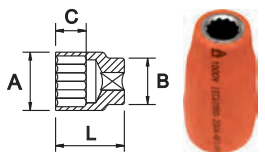

COD.	AF mm	L (mm)	A (mm)	B (mm)	C (mm)	Pt	g	
73261	8		13				25	
73262	9		14					
73263	10		15	17	12		31	
73264	11		16					
73265	12	27	17				33	
73266	13		18					
73267	14		20	18				
73268	15		22	20	14	12		10
73269	16		23				35	
73270	17		24	21				
73271	18	29	26	22	16		45	
73272	19							
73273	20		28	24			50	
73274	21	31			18		55	
73275	22		30	26			65	

⊕ 1000V I IEC 60900

- 12 PT.